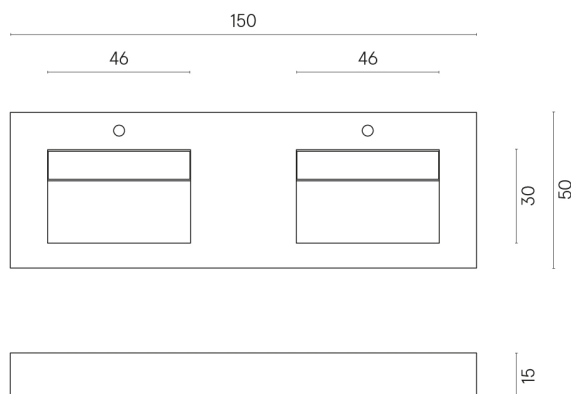

SCHEDA DI CONFIGURAZIONE

Cod. art.: 620810000005

Fly

Washbasin Duo 150

Rivestimento del
prodotto

Metropolis Royal Ivory
Naturale

I colori e le altre caratteristiche estetiche delle piastrelle presenti nelle illustrazioni presenti sul sito sono puramente indicativi. Guarda sempre i campioni di persona prima dell'acquisto.