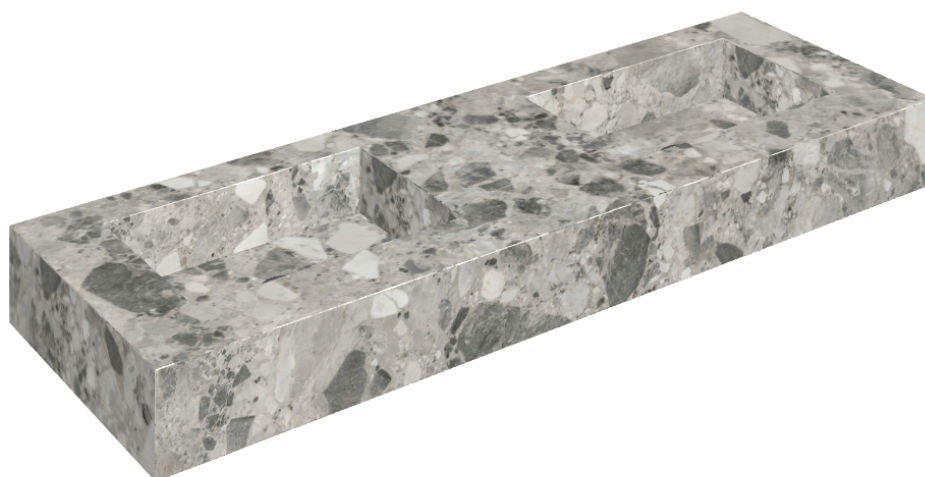

SCHEDA DI CONFIGURAZIONE

Cod. art.: 620810000005

Fly

Washbasin Duo 150

Rivestimento del
prodotto

Continuum Stone
Grey Naturale

I colori e le altre caratteristiche estetiche delle piastrelle presenti nelle illustrazioni presenti sul sito sono puramente indicativi. Guarda sempre i campioni di persona prima dell'acquisto.