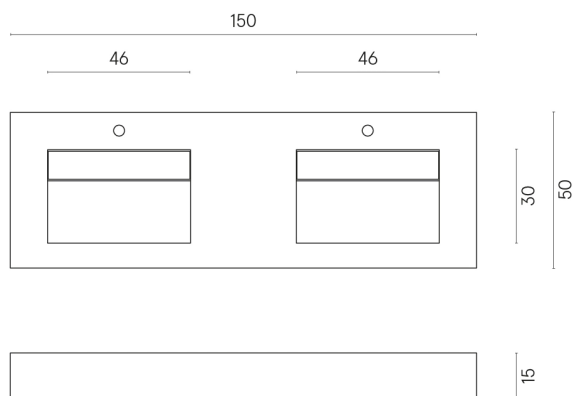

SCHEDA DI CONFIGURAZIONE

Cod. art.: 620810000005

Fly

Washbasin Duo 150

Rivestimento del
prodotto

Continuum Stone
Grey Naturale

I colori e le altre caratteristiche estetiche delle piastrelle presenti nelle illustrazioni presenti sul sito sono puramente indicativi. Guarda sempre i campioni di persona prima dell'acquisto.