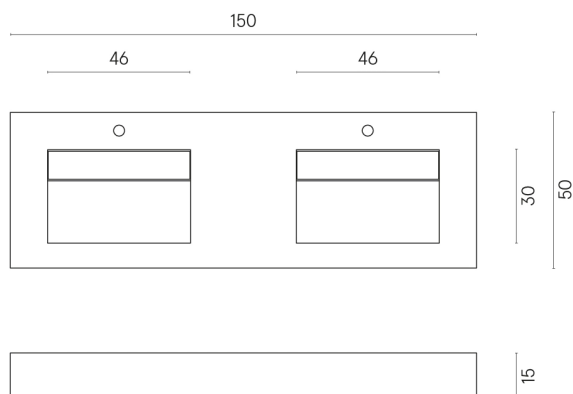

SCHEDA DI CONFIGURAZIONE

Cod. art.: 620810000005

Fly

Washbasin Duo 150

Rivestimento del
prodotto

Continuum Stone
Grey Naturale

I colori e le altre caratteristiche estetiche delle piastrelle presenti nelle illustrazioni presenti sul sito sono puramente indicativi. Guarda sempre i campioni di persona prima dell'acquisto.