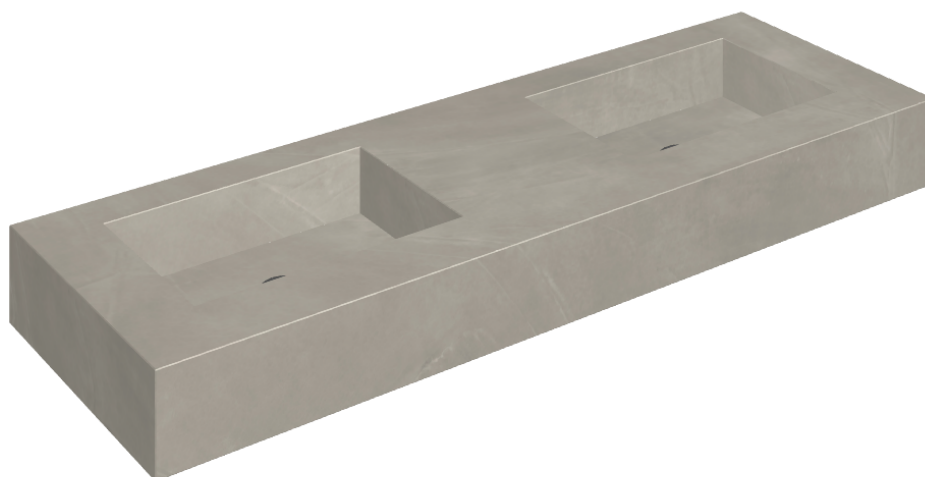

SCHEDA DI CONFIGURAZIONE

Cod. art.: 620810000005

Fly

Washbasin Duo 150

Rivestimento del
prodotto

Continuum Iron
Naturale

I colori e le altre caratteristiche estetiche delle piastrelle presenti nelle illustrazioni presenti sul sito sono puramente indicativi. Guarda sempre i campioni di persona prima dell'acquisto.