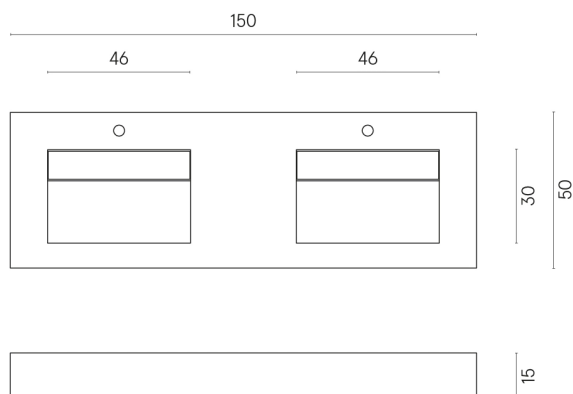

SCHEDA DI CONFIGURAZIONE

Cod. art.: 620810000005

Fly

Washbasin Duo 150

Rivestimento del
prodotto

Continuum Brass
Dark Lappato

I colori e le altre caratteristiche estetiche delle piastrelle presenti nelle illustrazioni presenti sul sito sono puramente indicativi. Guarda sempre i campioni di persona prima dell'acquisto.