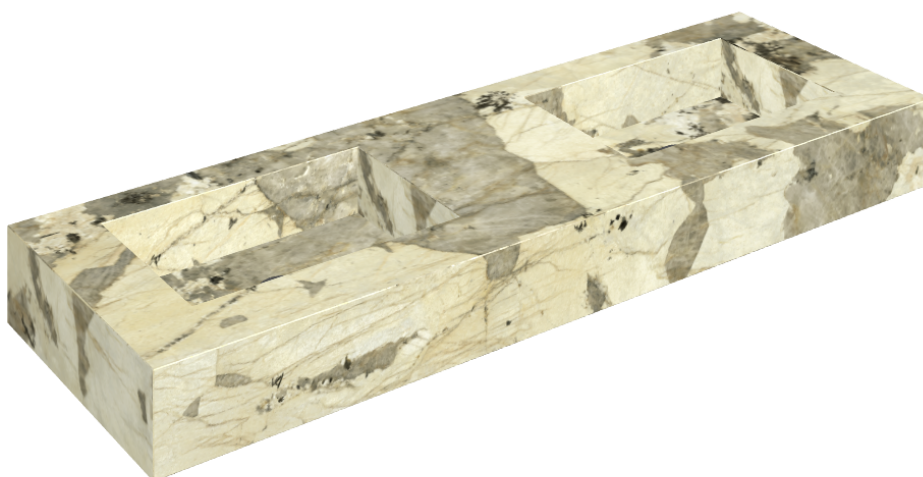

SCHEDA DI CONFIGURAZIONE

Cod. art.: 620810000005

Fly

Washbasin Duo 150

Rivestimento del
prodotto

Eternum Volcano
Naturale

I colori e le altre caratteristiche estetiche delle piastrelle presenti nelle illustrazioni presenti sul sito sono puramente indicativi. Guarda sempre i campioni di persona prima dell'acquisto.