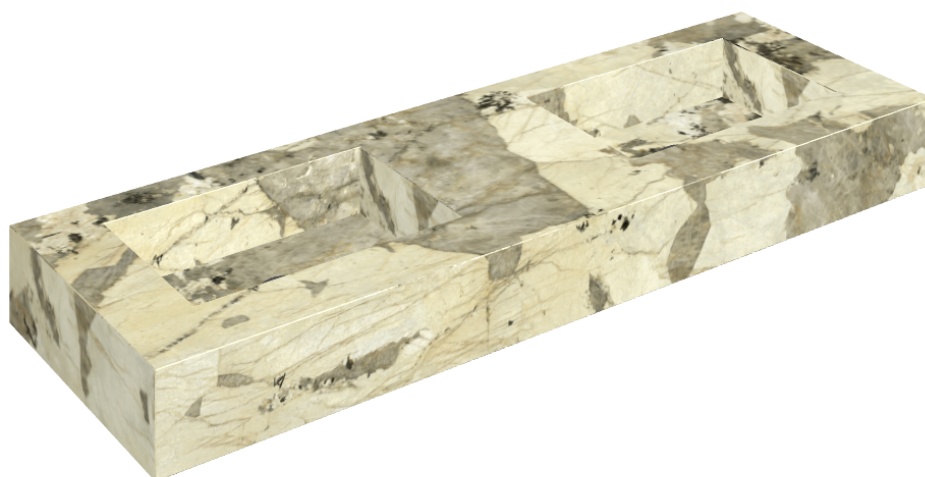

## Washbasin Duo 150

Rivestimento del  
prodotto

Eternum Volcano  
Naturale

I colori e le altre caratteristiche estetiche delle piastrelle presenti nelle illustrazioni presenti sul sito sono puramente indicativi. Guarda sempre i campioni di persona prima dell'acquisto.