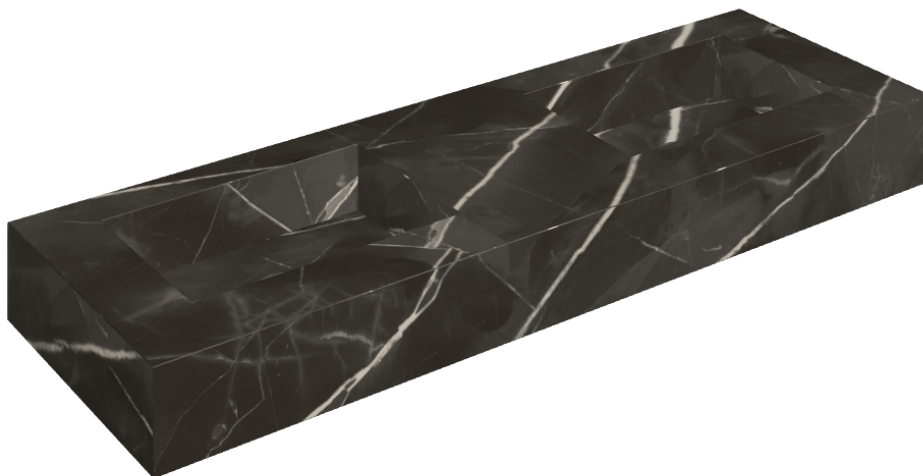

SCHEDA DI CONFIGURAZIONE

Cod. art.: 620810000005

Fly

Washbasin Duo 150

Rivestimento del
prodotto

Stellaris Absolut Black
Naturale

I colori e le altre caratteristiche estetiche delle piastrelle presenti nelle illustrazioni presenti sul sito sono puramente indicativi. Guarda sempre i campioni di persona prima dell'acquisto.