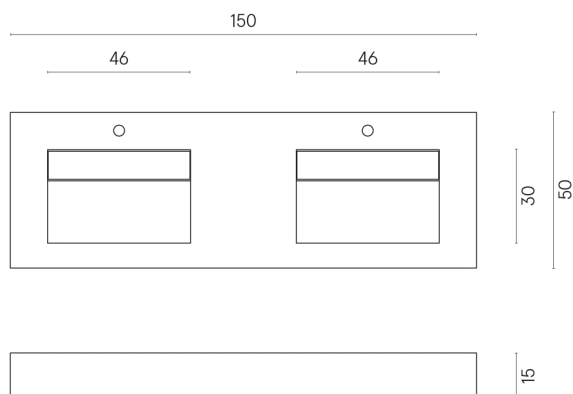

SCHEDA DI CONFIGURAZIONE

Cod. art.: 620810000005

Fly

Washbasin Duo 150

Rivestimento del
prodotto

Stellaris Madagascar
Dark Naturale

I colori e le altre caratteristiche estetiche delle piastrelle presenti nelle illustrazioni presenti sul sito sono puramente indicativi. Guarda sempre i campioni di persona prima dell'acquisto.