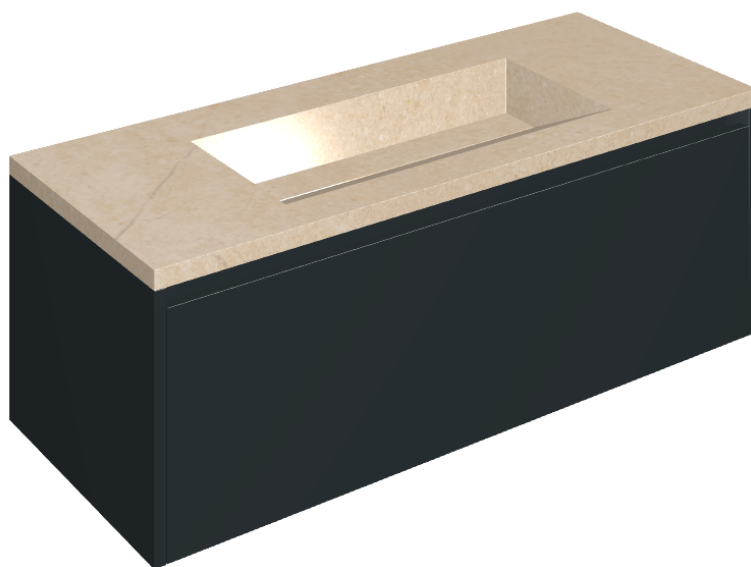

SCHEDA DI CONFIGURAZIONE

Cod. art.: 620810000026

Fly Air

Washbasin 120 Black

Rivestimento del
prodotto

Contempora Flare
Cerato

I colori e le altre caratteristiche estetiche delle piastrelle presenti nelle illustrazioni presenti sul sito sono puramente indicativi. Guarda sempre i campioni di persona prima dell'acquisto.