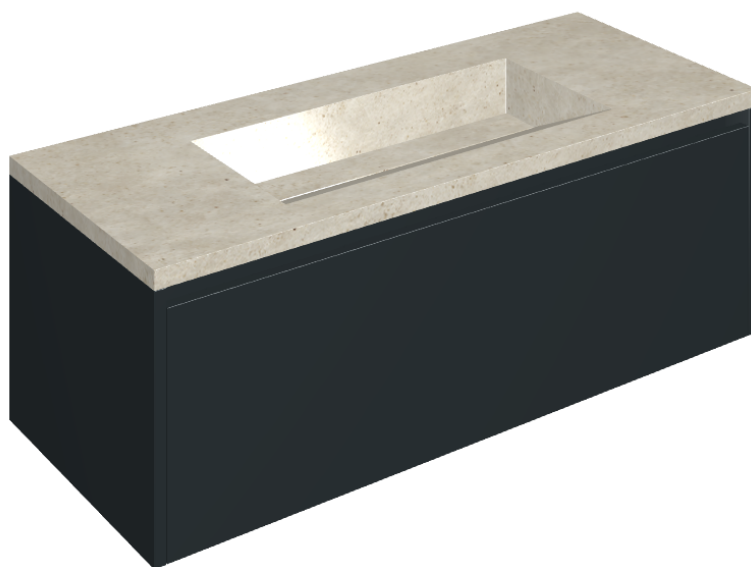

## Washbasin 120 Black

Rivestimento del  
prodotto  
Skyline Snow Naturale

I colori e le altre caratteristiche estetiche delle piastrelle presenti nelle illustrazioni presenti sul sito sono puramente indicativi. Guarda sempre i campioni di persona prima dell'acquisto.