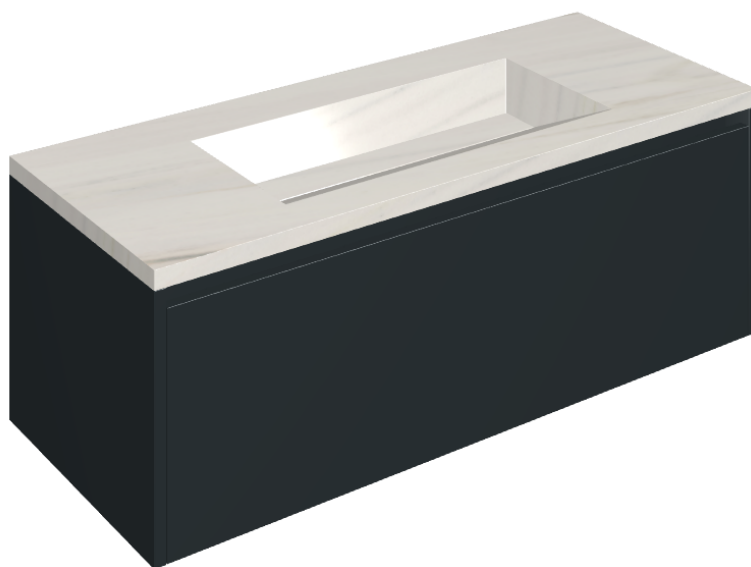

## Washbasin 120 Black

Rivestimento del  
prodotto  
Charme Extra Lasa  
Naturale

I colori e le altre caratteristiche estetiche delle piastrelle presenti nelle illustrazioni presenti sul sito sono puramente indicativi. Guarda sempre i campioni di persona prima dell'acquisto.