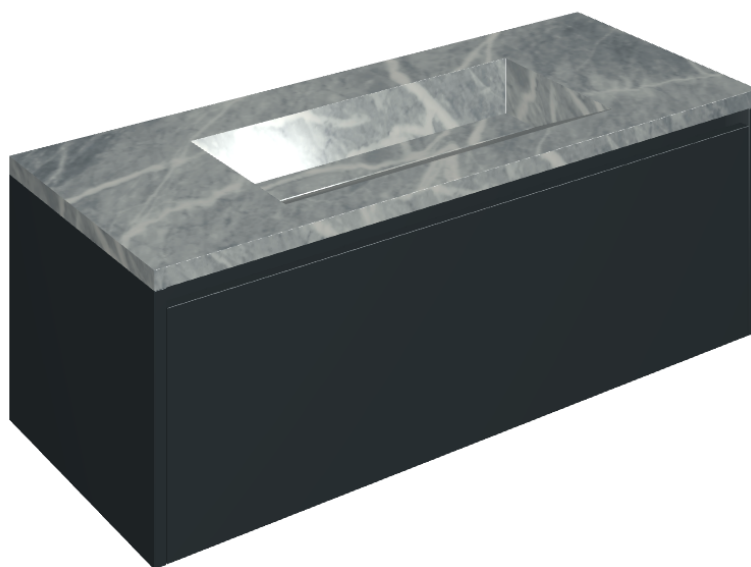

## Washbasin 120 Black

Rivestimento del  
prodotto

Charme Extra Atlantic  
Naturale

I colori e le altre caratteristiche estetiche delle piastrelle presenti nelle illustrazioni presenti sul sito sono puramente indicativi. Guarda sempre i campioni di persona prima dell'acquisto.