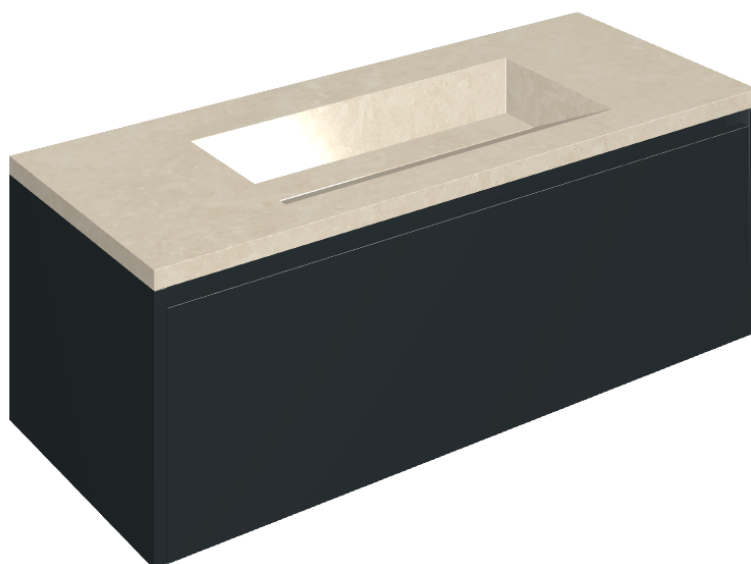

SCHEDA DI CONFIGURAZIONE

Cod. art.: 620810000026

Fly Air

Washbasin 120 Black

Rivestimento del
prodotto

Genesis Moon White
Naturale

I colori e le altre caratteristiche estetiche delle piastrelle presenti nelle illustrazioni presenti sul sito sono puramente indicativi. Guarda sempre i campioni di persona prima dell'acquisto.