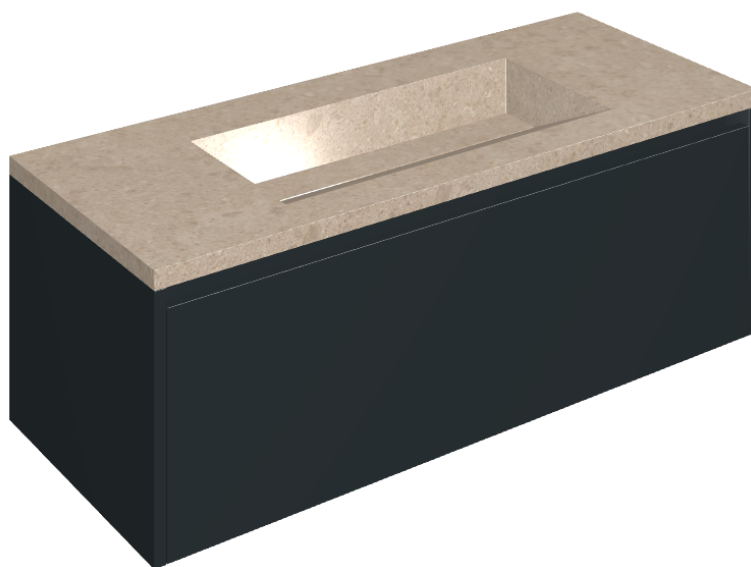

## Washbasin 120 Black

Rivestimento del  
prodotto

Genesis Venus Cream  
Naturale

I colori e le altre caratteristiche estetiche delle piastrelle presenti nelle illustrazioni presenti sul sito sono puramente indicativi. Guarda sempre i campioni di persona prima dell'acquisto.