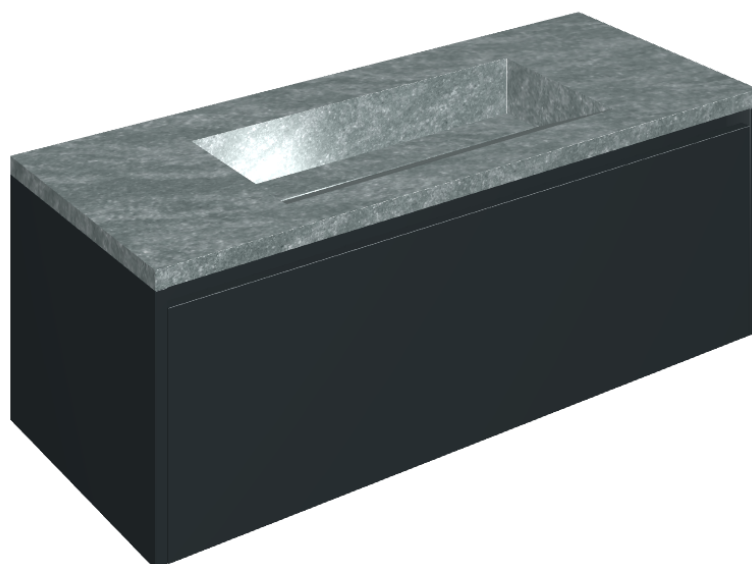

SCHEDA DI CONFIGURAZIONE

Cod. art.: 620810000026

Fly Air

Washbasin 120 Black

Rivestimento del
prodotto

Genesis Jupiter Silver
Naturale

I colori e le altre caratteristiche estetiche delle piastrelle presenti nelle illustrazioni presenti sul sito sono puramente indicativi. Guarda sempre i campioni di persona prima dell'acquisto.