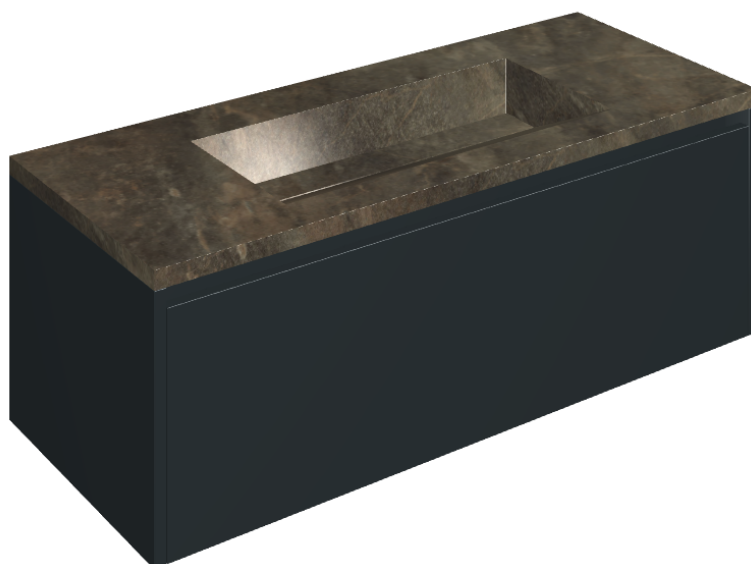

SCHEDA DI CONFIGURAZIONE

Cod. art.: 620810000026

Fly Air

Washbasin 120 Black

Rivestimento del prodotto

Genesis Mercury
Brown Naturale

I colori e le altre caratteristiche estetiche delle piastrelle presenti nelle illustrazioni presenti sul sito sono puramente indicativi. Guarda sempre i campioni di persona prima dell'acquisto.