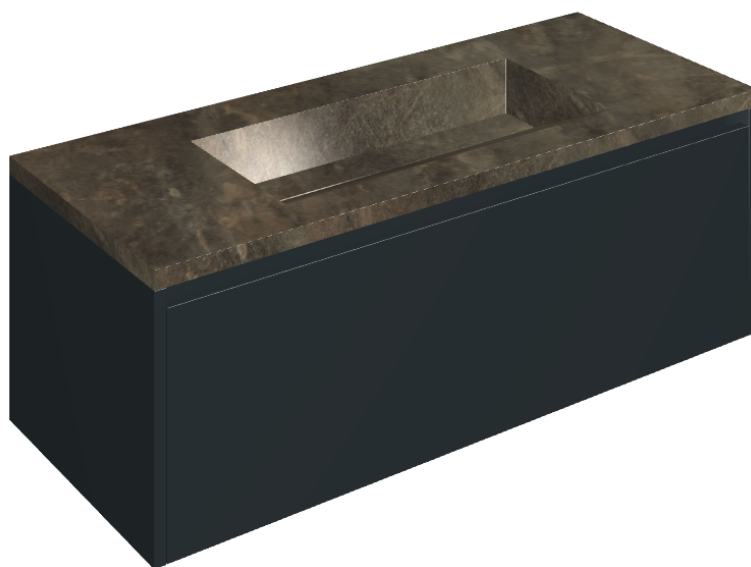

SCHEDA DI CONFIGURAZIONE

Cod. art.: 620810000026

Fly Air

Washbasin 120 Black

Rivestimento del
prodotto

Genesis Mercury
Brown Naturale

I colori e le altre caratteristiche estetiche delle piastrelle presenti nelle illustrazioni presenti sul sito sono puramente indicativi. Guarda sempre i campioni di persona prima dell'acquisto.