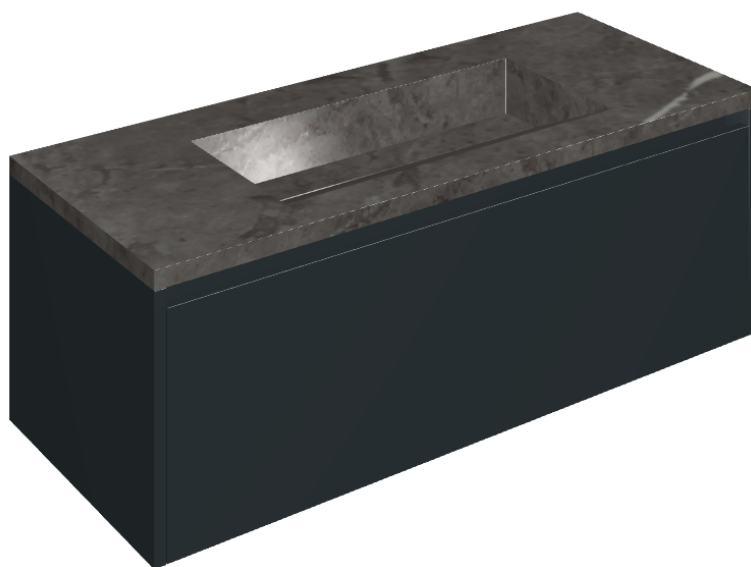

SCHEDA DI CONFIGURAZIONE

Cod. art.: 620810000026

Fly Air

Washbasin 120 Black

Rivestimento del
prodotto

Charme Evo Antracite
Naturale

I colori e le altre caratteristiche estetiche delle piastrelle presenti nelle illustrazioni presenti sul sito sono puramente indicativi. Guarda sempre i campioni di persona prima dell'acquisto.