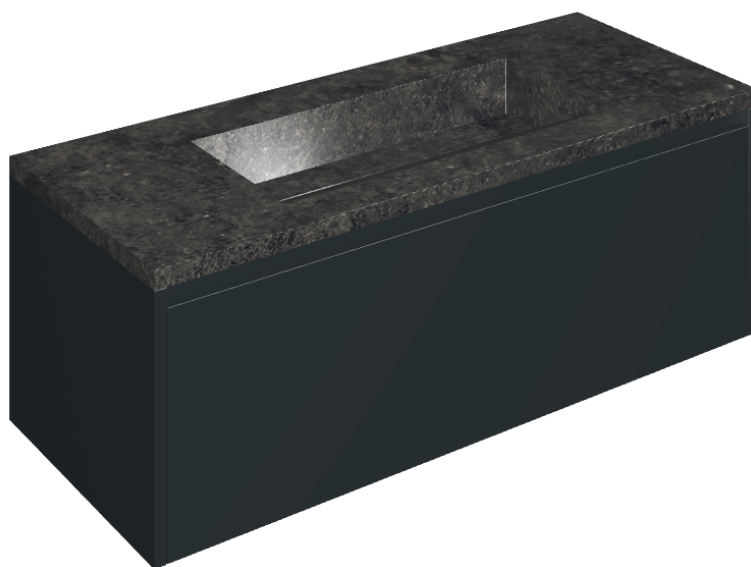

SCHEDA DI CONFIGURAZIONE

Cod. art.: 620810000026

Fly Air

Washbasin 120 Black

Rivestimento del
prodotto

Room Black Stone
Cerato

I colori e le altre caratteristiche estetiche delle piastrelle presenti nelle illustrazioni presenti sul sito sono puramente indicativi. Guarda sempre i campioni di persona prima dell'acquisto.