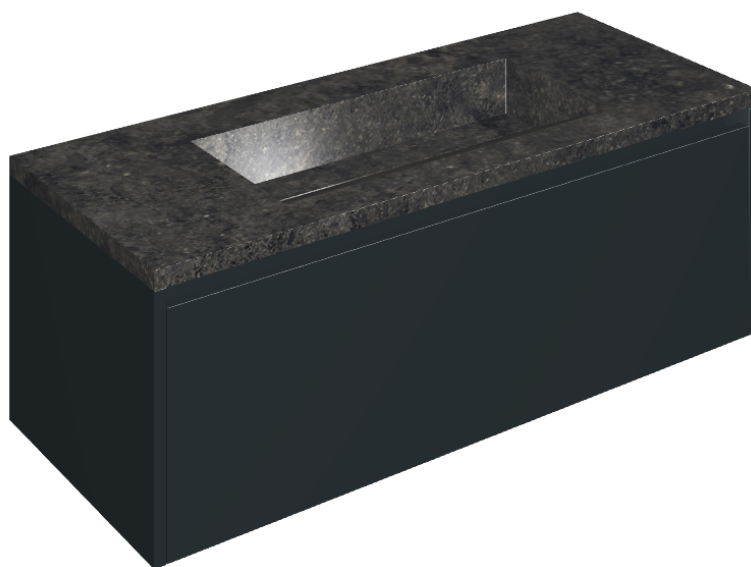

SCHEDA DI CONFIGURAZIONE

Cod. art.: 620810000026

Fly Air

Washbasin 120 Black

Rivestimento del
prodotto
Room Black Stone
Cerato

I colori e le altre caratteristiche estetiche delle piastrelle presenti nelle illustrazioni presenti sul sito sono puramente indicativi. Guarda sempre i campioni di persona prima dell'acquisto.