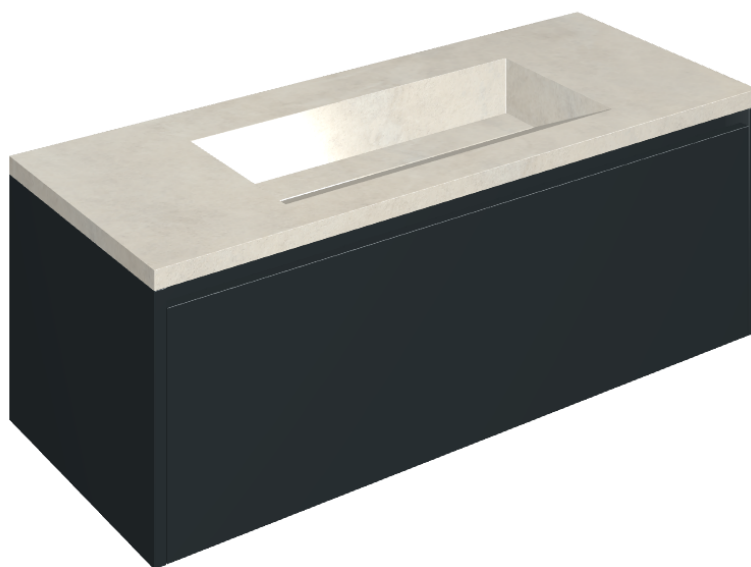

SCHEDA DI CONFIGURAZIONE

Cod. art.: 620810000026

Fly Air

Washbasin 120 Black

Rivestimento del
prodotto

Millennium Pure
Naturale

I colori e le altre caratteristiche estetiche delle piastrelle presenti nelle illustrazioni presenti sul sito sono puramente indicativi. Guarda sempre i campioni di persona prima dell'acquisto.

Trova il punto vendita
autorizzato più vicino:

<https://www.italonceramica.ru/ru/home/dealer/>

ITALON HOME

© COPYRIGHT ITALON - АО Керамогранитный завод 142800, Россия, Московская область, г. Ступино, Староситненское шоссе, вл. 32 - Тел. +7 495 2251322 / Факс +7 495 2251346