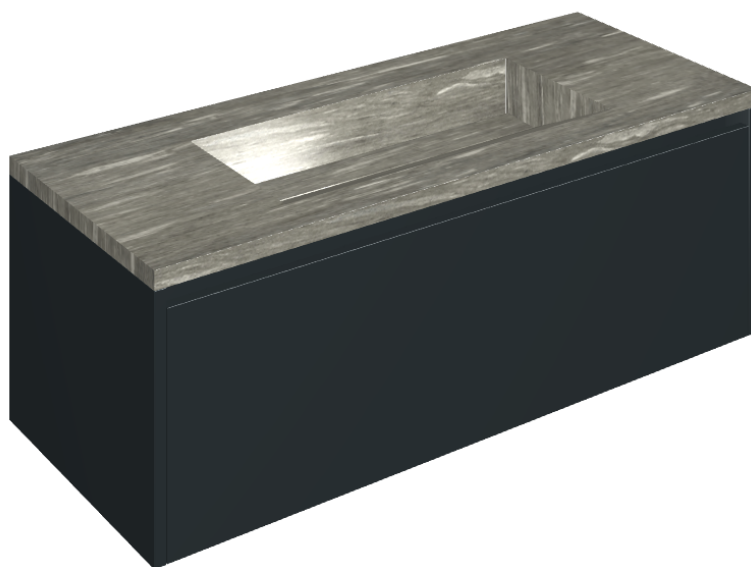

SCHEDA DI CONFIGURAZIONE

Cod. art.: 620810000026

Fly Air

Washbasin 120 Black

Rivestimento del
prodotto

Skyfall Grigio Alpino
Naturale

I colori e le altre caratteristiche estetiche delle piastrelle presenti nelle illustrazioni presenti sul sito sono puramente indicativi. Guarda sempre i campioni di persona prima dell'acquisto.