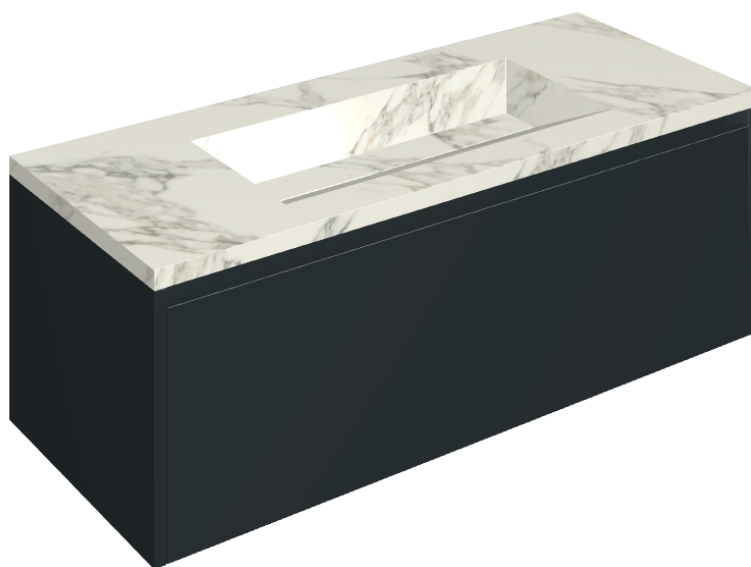

## Washbasin 120 Black

Rivestimento del prodotto

Charme Deluxe Arabescato White Naturale

I colori e le altre caratteristiche estetiche delle piastrelle presenti nelle illustrazioni presenti sul sito sono puramente indicativi. Guarda sempre i campioni di persona prima dell'acquisto.