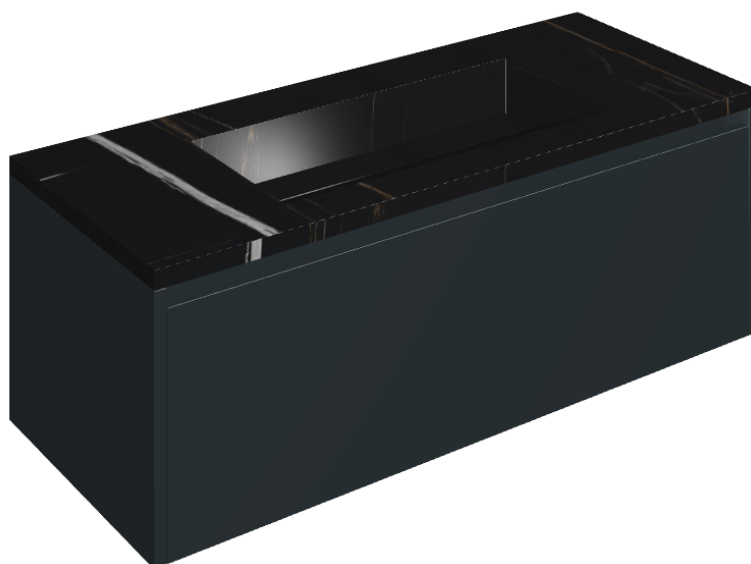

SCHEDA DI CONFIGURAZIONE

Cod. art.: 620810000026

Fly Air

Washbasin 120 Black

Rivestimento del
prodotto

Charme Deluxe
Sahara Noir Naturale

I colori e le altre caratteristiche estetiche delle piastrelle presenti nelle illustrazioni presenti sul sito sono puramente indicativi. Guarda sempre i campioni di persona prima dell'acquisto.