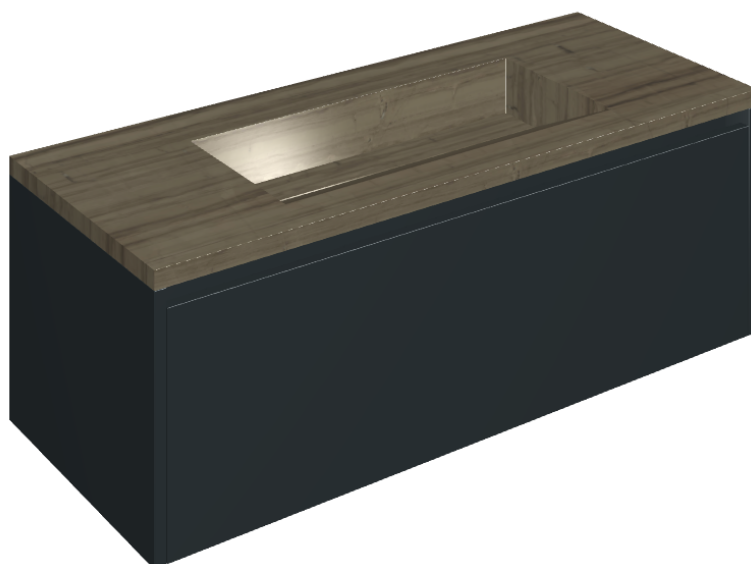

SCHEDA DI CONFIGURAZIONE

Cod. art.: 620810000026

Fly Air

Washbasin 120 Black

Rivestimento del prodotto

Charme Advance
Elegant Brown Lux

I colori e le altre caratteristiche estetiche delle piastrelle presenti nelle illustrazioni presenti sul sito sono puramente indicativi. Guarda sempre i campioni di persona prima dell'acquisto.