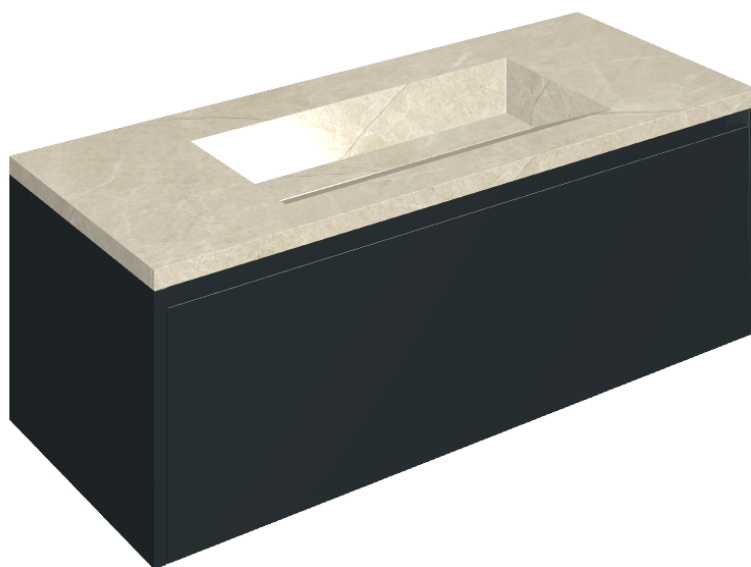

## Washbasin 120 Black

Rivestimento del  
prodotto

Metropolis Desert  
Beige Naturale

I colori e le altre caratteristiche estetiche delle piastrelle presenti nelle illustrazioni presenti sul sito sono puramente indicativi. Guarda sempre i campioni di persona prima dell'acquisto.