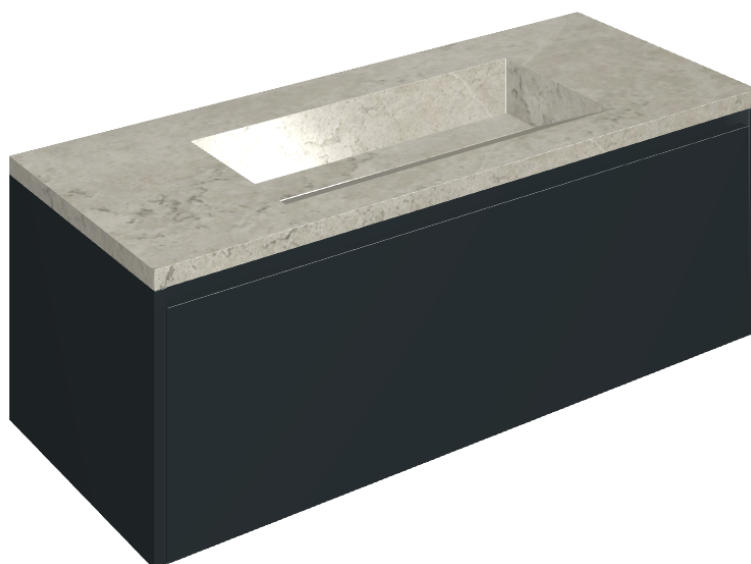

## Washbasin 120 Black

Rivestimento del  
prodotto  
Metropolis Absolut  
Silver Naturale

I colori e le altre caratteristiche estetiche delle piastrelle presenti nelle illustrazioni presenti sul sito sono puramente indicativi. Guarda sempre i campioni di persona prima dell'acquisto.