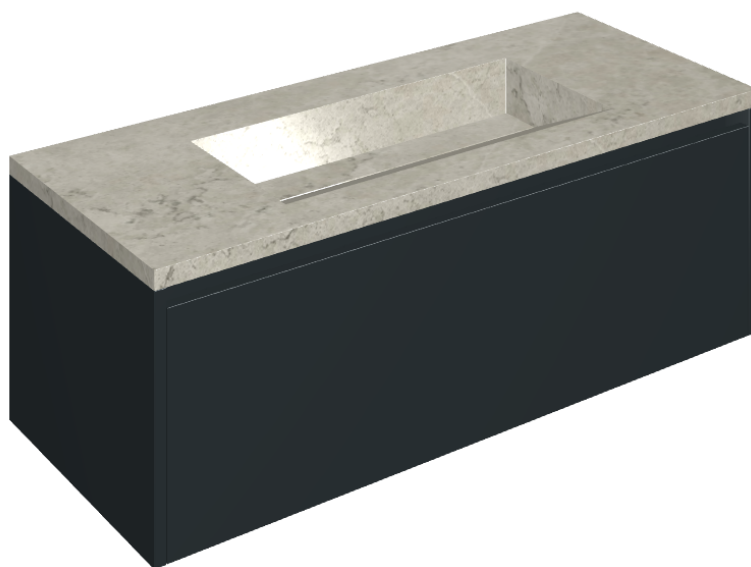

SCHEDA DI CONFIGURAZIONE

Cod. art.: 620810000026

Fly Air

Washbasin 120 Black

Rivestimento del
prodotto
Metropolis Absolut
Silver Naturale

I colori e le altre caratteristiche estetiche delle piastrelle presenti nelle illustrazioni presenti sul sito sono puramente indicativi. Guarda sempre i campioni di persona prima dell'acquisto.