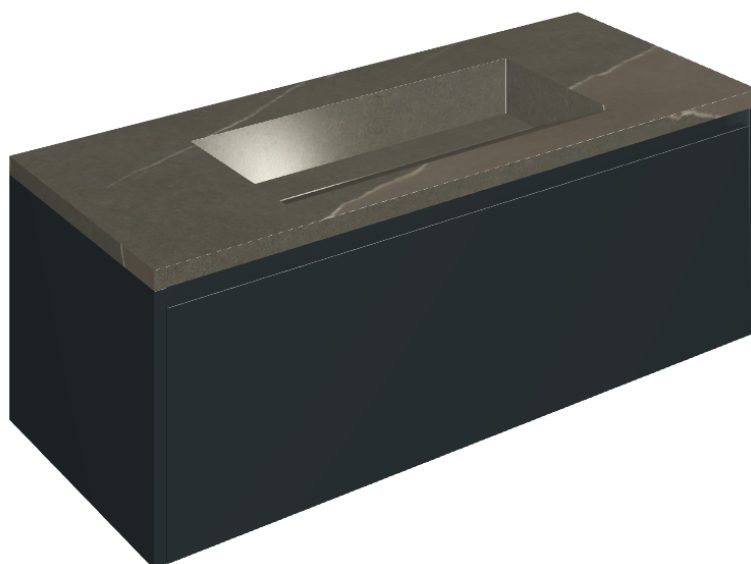

## Washbasin 120 Black

Rivestimento del  
prodotto  
Metropolis Arcadia  
Brown Naturale

I colori e le altre caratteristiche estetiche delle piastrelle presenti nelle illustrazioni presenti sul sito sono puramente indicativi. Guarda sempre i campioni di persona prima dell'acquisto.