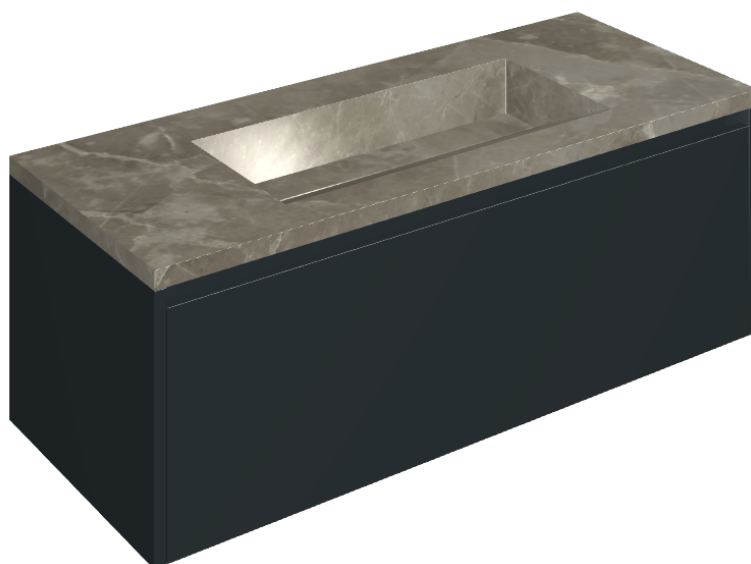

SCHEDA DI CONFIGURAZIONE

Cod. art.: 620810000026

Fly Air

Washbasin 120 Black

Rivestimento del
prodotto

Stellaris Tuscania
Grey Naturale

I colori e le altre caratteristiche estetiche delle piastrelle presenti nelle illustrazioni presenti sul sito sono puramente indicativi. Guarda sempre i campioni di persona prima dell'acquisto.