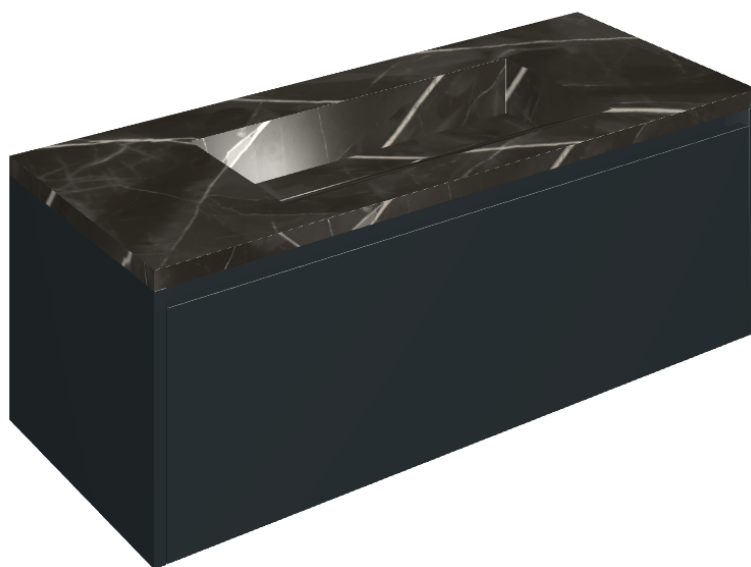

SCHEDA DI CONFIGURAZIONE

Cod. art.: 620810000026

Fly Air

Washbasin 120 Black

Rivestimento del
prodotto

Stellaris Absolut Black
Naturale

I colori e le altre caratteristiche estetiche delle piastrelle presenti nelle illustrazioni presenti sul sito sono puramente indicativi. Guarda sempre i campioni di persona prima dell'acquisto.