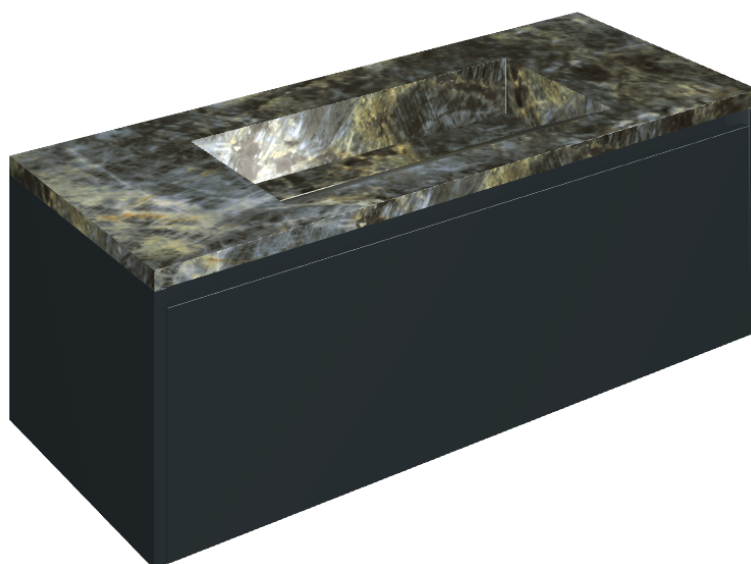

## Washbasin 120 Black

Rivestimento del  
prodotto

Stellaris Madagascar  
Dark Naturale

I colori e le altre caratteristiche estetiche delle piastrelle presenti nelle illustrazioni presenti sul sito sono puramente indicativi. Guarda sempre i campioni di persona prima dell'acquisto.