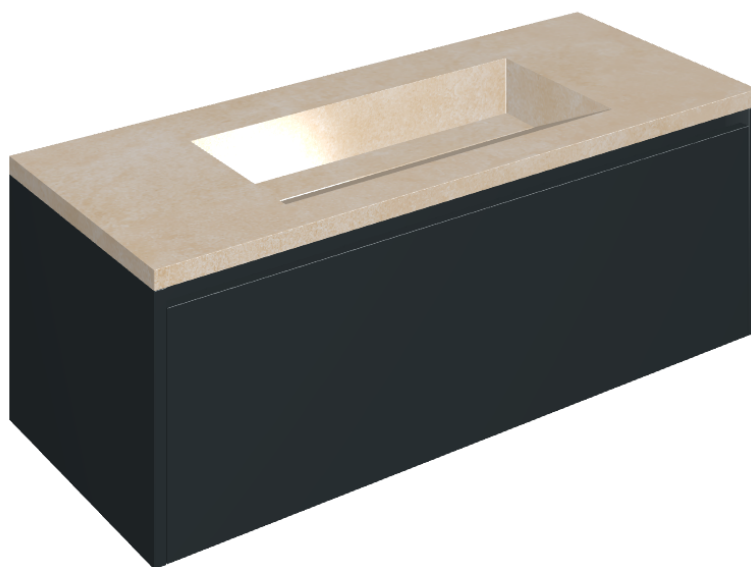

SCHEDA DI CONFIGURAZIONE

Cod. art.: 620810000026

Fly Air

Washbasin 120 Black

Rivestimento del
prodotto

Materia Magnesio
Cerato

I colori e le altre caratteristiche estetiche delle piastrelle presenti nelle illustrazioni presenti sul sito sono puramente indicativi. Guarda sempre i campioni di persona prima dell'acquisto.