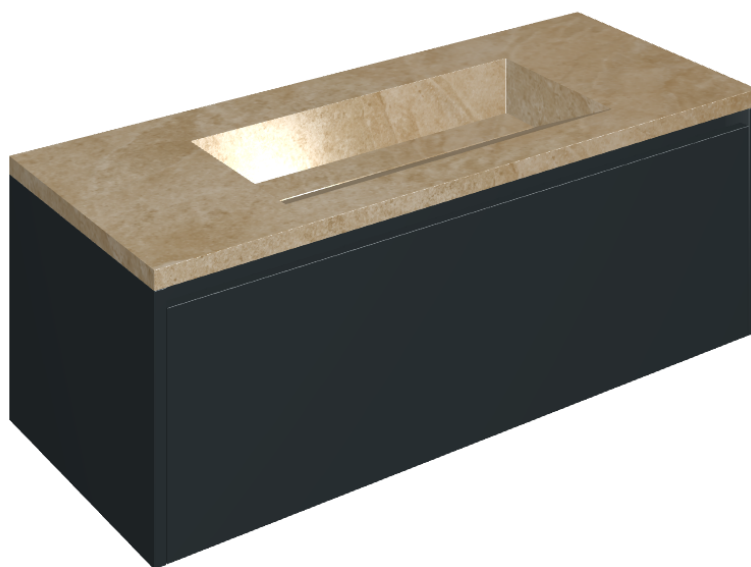

SCHEDA DI CONFIGURAZIONE

Cod. art.: 620810000026

Fly Air

Washbasin 120 Black

Rivestimento del
prodotto

Materia Helio Cerato

I colori e le altre caratteristiche estetiche delle piastrelle presenti nelle illustrazioni presenti sul sito sono puramente indicativi. Guarda sempre i campioni di persona prima dell'acquisto.