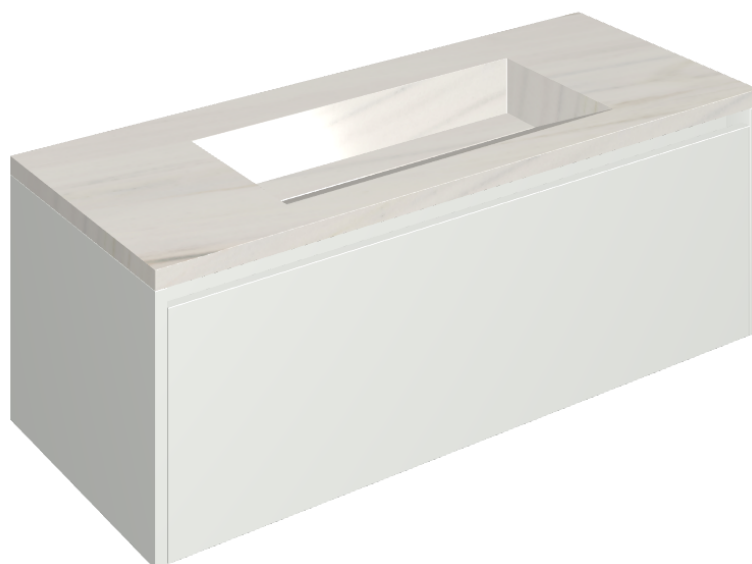

SCHEDA DI CONFIGURAZIONE

Cod. art.: 620810000022

Fly Air

Washbasin 120 White

Rivestimento del
prodotto

Charme Extra Lasa
Naturale

I colori e le altre caratteristiche estetiche delle piastrelle presenti nelle illustrazioni presenti sul sito sono puramente indicativi. Guarda sempre i campioni di persona prima dell'acquisto.