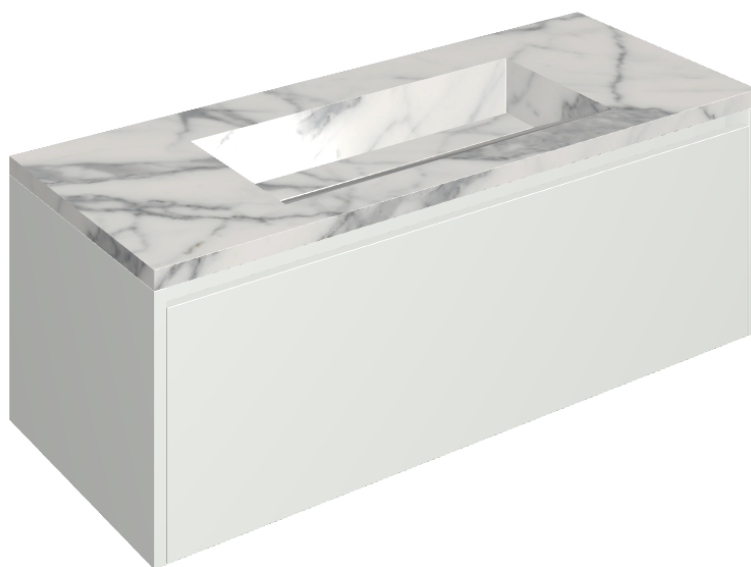

SCHEDA DI CONFIGURAZIONE

Cod. art.: 620810000022

Fly Air

Washbasin 120 White

Rivestimento del
prodotto

Charme Evo Statuario
Naturale

I colori e le altre caratteristiche estetiche delle piastrelle presenti nelle illustrazioni presenti sul sito sono puramente indicativi. Guarda sempre i campioni di persona prima dell'acquisto.