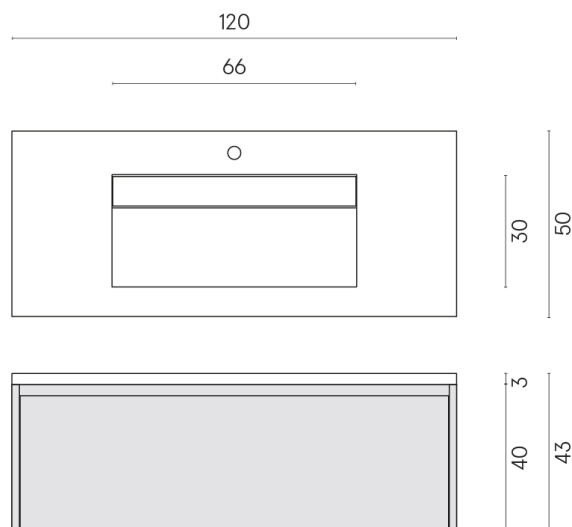

SCHEDA DI CONFIGURAZIONE

Cod. art.: 620810000022

Fly Air

Washbasin 120 White

Rivestimento del
prodotto

Surface Ocean
Cerato

I colori e le altre caratteristiche estetiche delle piastrelle presenti nelle illustrazioni presenti sul sito sono puramente indicativi. Guarda sempre i campioni di persona prima dell'acquisto.