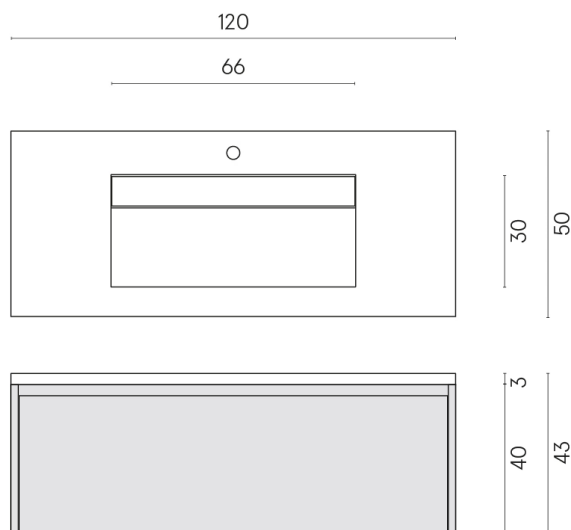

SCHEDA DI CONFIGURAZIONE

Cod. art.: 620810000022

Fly Air

Washbasin 120 White

Rivestimento del
prodotto
Room Grey Stone
Cerato

I colori e le altre caratteristiche estetiche delle piastrelle presenti nelle illustrazioni presenti sul sito sono puramente indicativi. Guarda sempre i campioni di persona prima dell'acquisto.