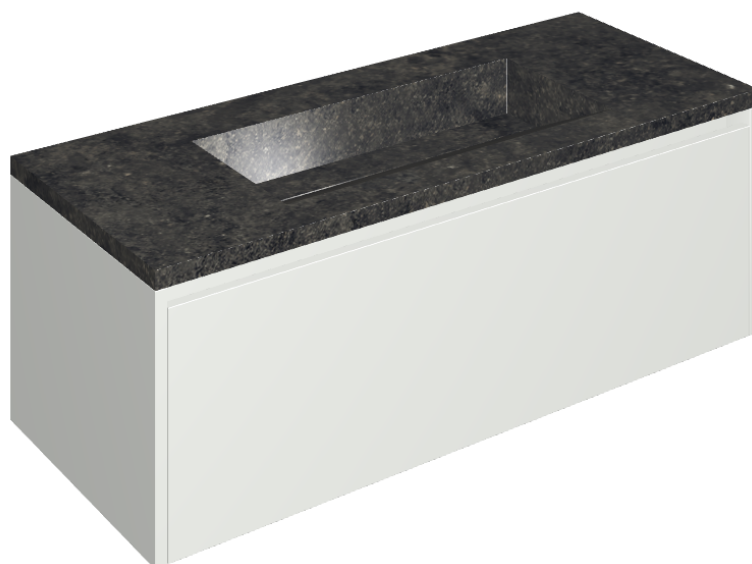

SCHEDA DI CONFIGURAZIONE

Cod. art.: 620810000022

Fly Air

Washbasin 120 White

Rivestimento del
prodotto

Room Black Stone
Cerato

I colori e le altre caratteristiche estetiche delle piastrelle presenti nelle illustrazioni presenti sul sito sono puramente indicativi. Guarda sempre i campioni di persona prima dell'acquisto.