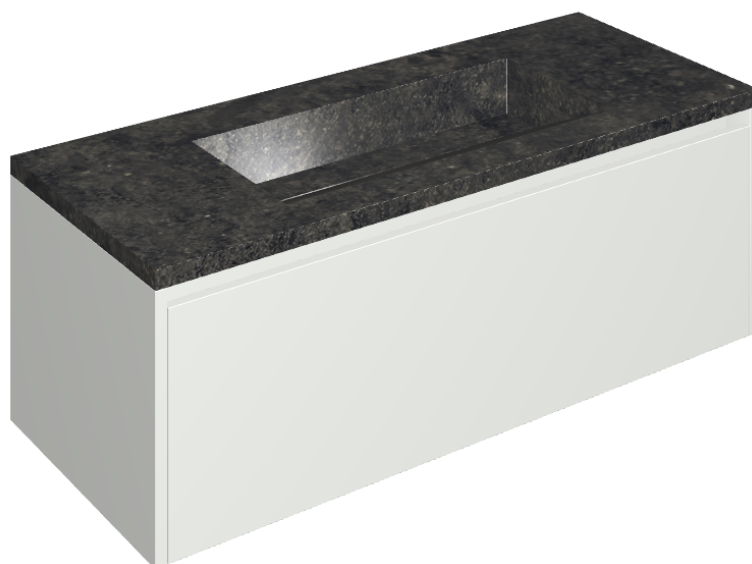

## Washbasin 120 White

Rivestimento del  
prodotto  
Room Black Stone  
Cerato

I colori e le altre caratteristiche estetiche delle piastrelle presenti nelle illustrazioni presenti sul sito sono puramente indicativi. Guarda sempre i campioni di persona prima dell'acquisto.