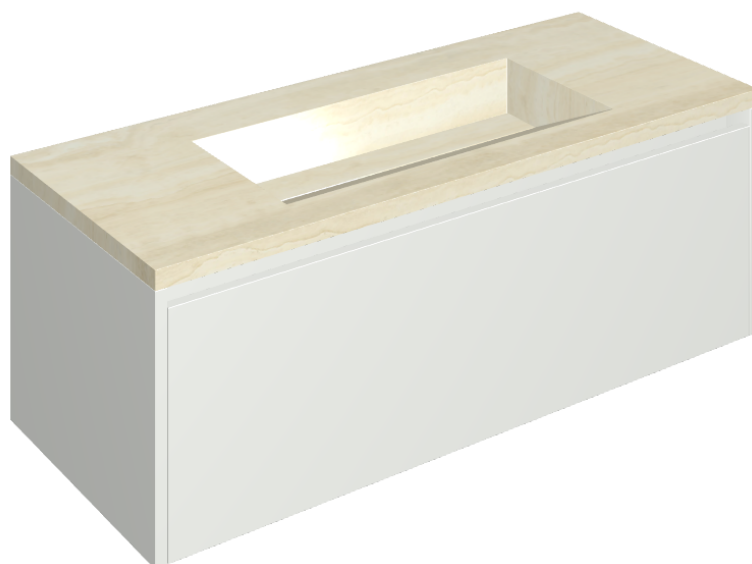

SCHEDA DI CONFIGURAZIONE

Cod. art.: 620810000022

Fly Air

Washbasin 120 White

Rivestimento del prodotto

Charme Advance
Alabastro White
Naturale

I colori e le altre caratteristiche estetiche delle piastrelle presenti nelle illustrazioni presenti sul sito sono puramente indicativi. Guarda sempre i campioni di persona prima dell'acquisto.