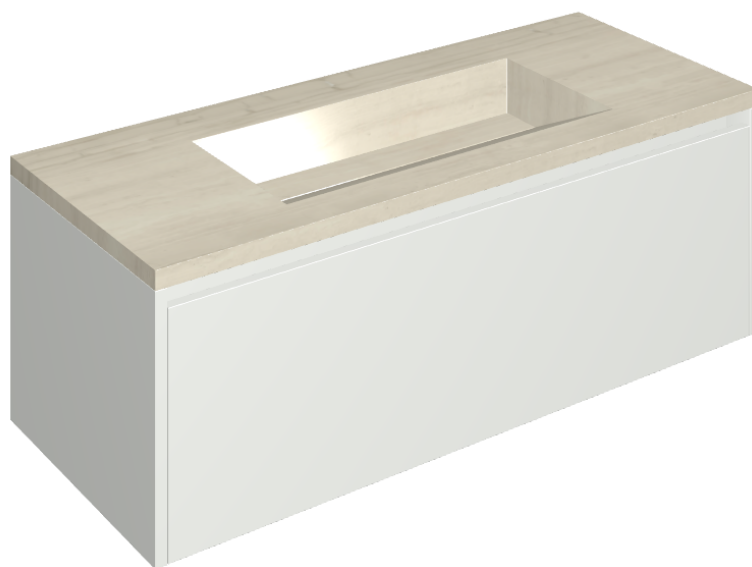

## Washbasin 120 White

Rivestimento del  
prodotto

Charme Advance Silk  
Grey Cerato

I colori e le altre caratteristiche estetiche delle piastrelle presenti nelle illustrazioni presenti sul sito sono puramente indicativi. Guarda sempre i campioni di persona prima dell'acquisto.