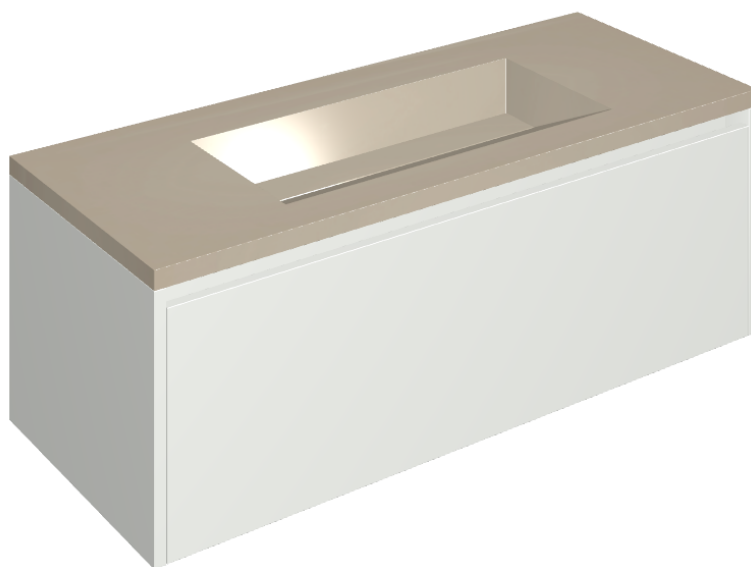

SCHEDA DI CONFIGURAZIONE

Cod. art.: 620810000022

Fly Air

Washbasin 120 White

Rivestimento del
prodotto

Metropolis Glass
Powder Lux

I colori e le altre caratteristiche estetiche delle piastrelle presenti nelle illustrazioni presenti sul sito sono puramente indicativi. Guarda sempre i campioni di persona prima dell'acquisto.