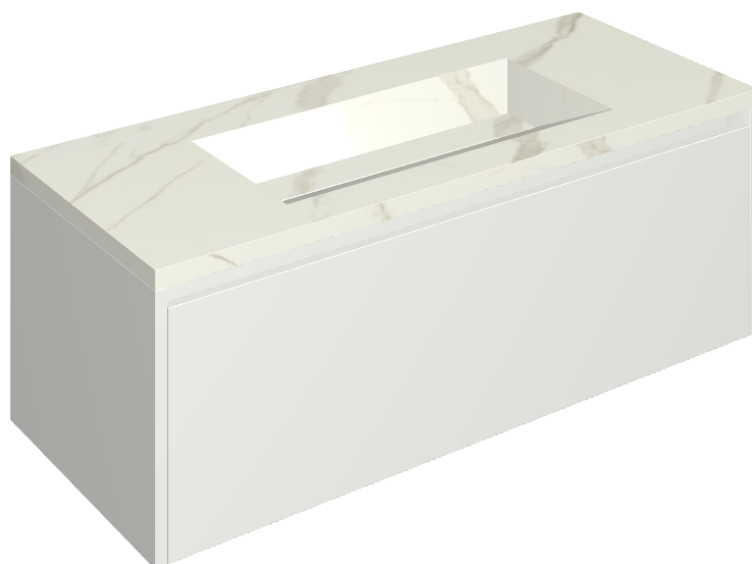

SCHEDA DI CONFIGURAZIONE

Cod. art.: 620810000022

## Washbasin 120 White

Rivestimento del  
prodotto

Metropolis Calacatta  
Gold Naturale

I colori e le altre caratteristiche estetiche delle piastrelle presenti nelle illustrazioni presenti sul sito sono puramente indicativi. Guarda sempre i campioni di persona prima dell'acquisto.