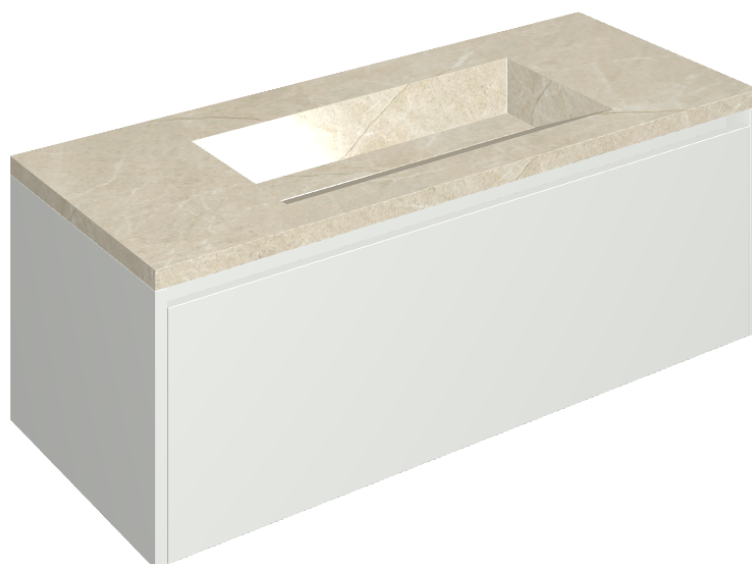

## Washbasin 120 White

Rivestimento del  
prodotto

Metropolis Desert  
Beige Naturale

I colori e le altre caratteristiche estetiche delle piastrelle presenti nelle illustrazioni presenti sul sito sono puramente indicativi. Guarda sempre i campioni di persona prima dell'acquisto.