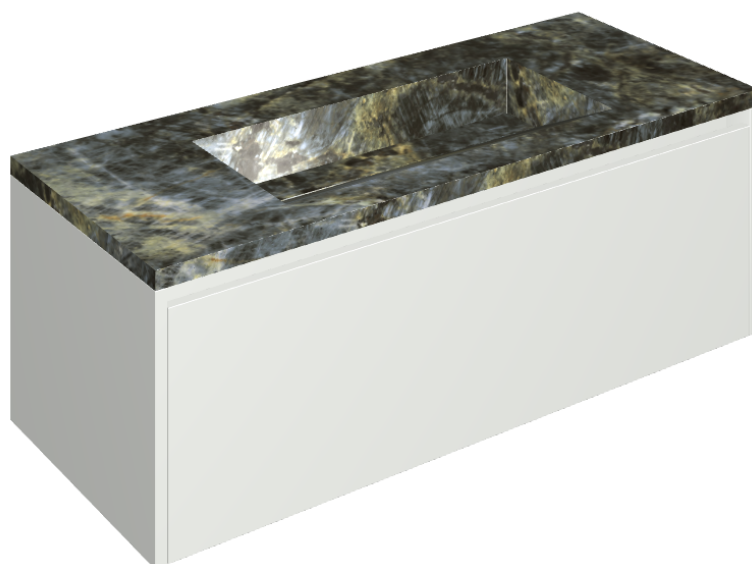

SCHEDA DI CONFIGURAZIONE

Cod. art.: 620810000022

Fly Air

Washbasin 120 White

Rivestimento del
prodotto

Stellaris Madagascar
Dark Naturale

I colori e le altre caratteristiche estetiche delle piastrelle presenti nelle illustrazioni presenti sul sito sono puramente indicativi. Guarda sempre i campioni di persona prima dell'acquisto.