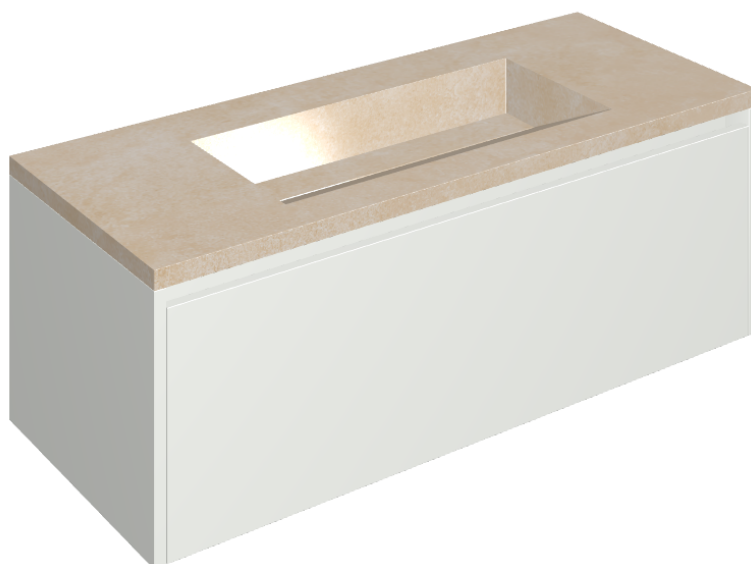

## Washbasin 120 White

Rivestimento del  
prodotto

Materia Magnesio  
Cerato

I colori e le altre caratteristiche estetiche delle piastrelle presenti nelle illustrazioni presenti sul sito sono puramente indicativi. Guarda sempre i campioni di persona prima dell'acquisto.