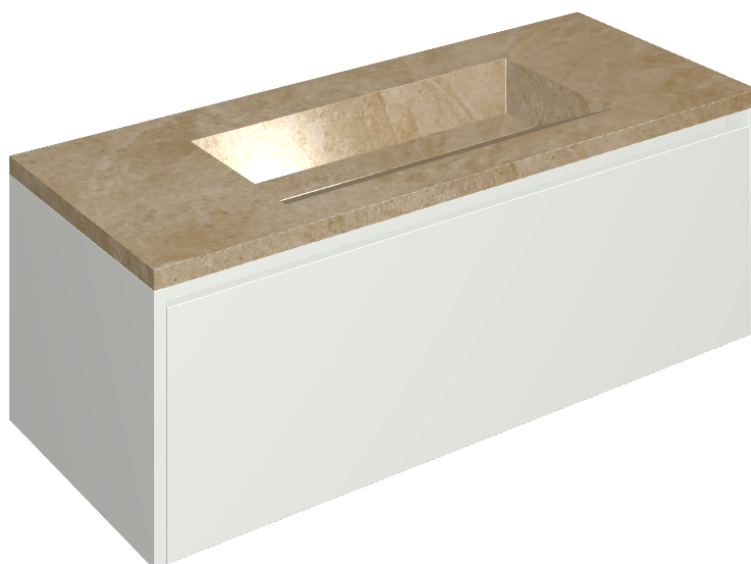

SCHEDA DI CONFIGURAZIONE

Cod. art.:

620810000022

Fly Air

Washbasin 120 White

Rivestimento del
prodotto

Materia Helio Cerato

I colori e le altre caratteristiche estetiche delle piastrelle presenti nelle illustrazioni presenti sul sito sono puramente indicativi. Guarda sempre i campioni di persona prima dell'acquisto.