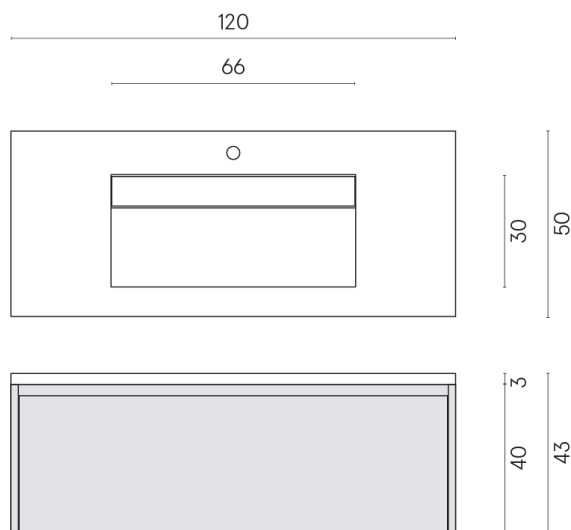

SCHEDA DI CONFIGURAZIONE

Cod. art.: 620810000017

Fly Air

Washbasin 120 Wood

Rivestimento del
prodotto

Millennium Iron
Naturale

I colori e le altre caratteristiche estetiche delle piastrelle presenti nelle illustrazioni presenti sul sito sono puramente indicativi. Guarda sempre i campioni di persona prima dell'acquisto.