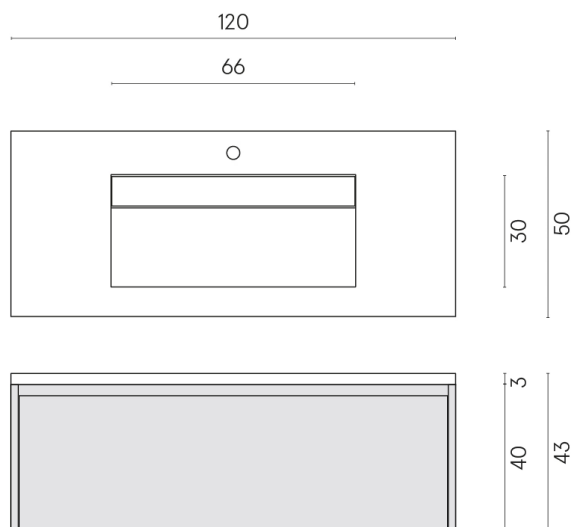

SCHEDA DI CONFIGURAZIONE

Cod. art.: 620810000017

Fly Air

Washbasin 120 Wood

Rivestimento del
prodotto

Charme Advance
Palissandro Dark Lux

I colori e le altre caratteristiche estetiche delle piastrelle presenti nelle illustrazioni presenti sul sito sono puramente indicativi. Guarda sempre i campioni di persona prima dell'acquisto.