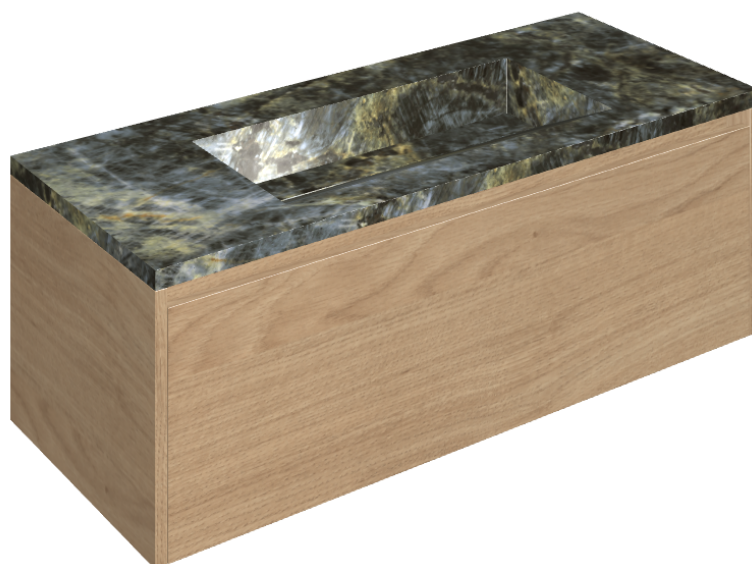

SCHEDA DI CONFIGURAZIONE

Cod. art.: 620810000017

Fly Air

Washbasin 120 Wood

Rivestimento del
prodotto

Stellaris Madagascar
Dark Naturale

I colori e le altre caratteristiche estetiche delle piastrelle presenti nelle illustrazioni presenti sul sito sono puramente indicativi. Guarda sempre i campioni di persona prima dell'acquisto.