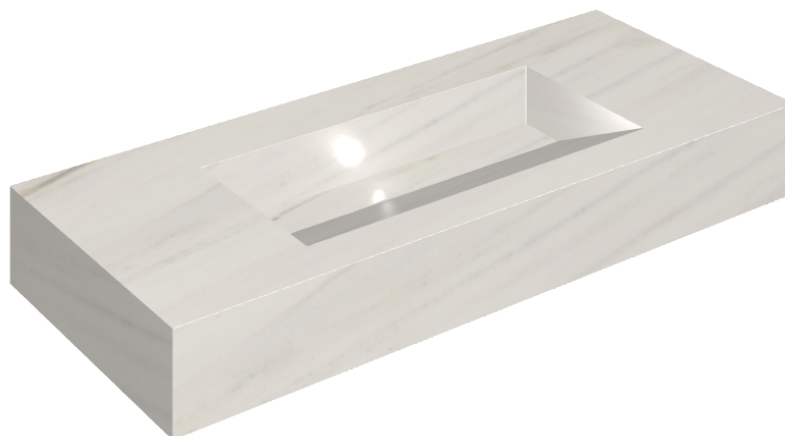

## Washbasin 120

Rivestimento del  
prodotto

Charme Extra Lasa  
Naturale

I colori e le altre caratteristiche estetiche delle piastrelle presenti nelle illustrazioni presenti sul sito sono puramente indicativi. Guarda sempre i campioni di persona prima dell'acquisto.