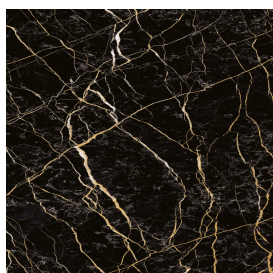

## Washbasin 120

Rivestimento del  
prodotto

Charme Extra Laurent  
Lux

I colori e le altre caratteristiche estetiche delle piastrelle presenti nelle illustrazioni presenti sul sito sono puramente indicativi. Guarda sempre i campioni di persona prima dell'acquisto.