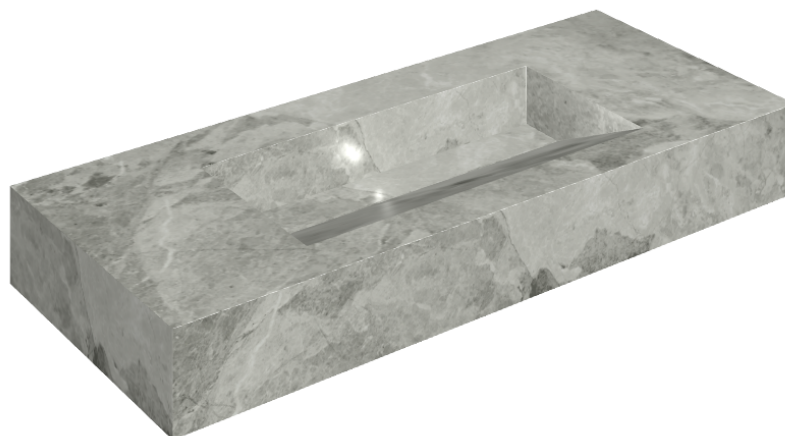

## Washbasin 120

Rivestimento del  
prodotto

Charme Extra Silver  
Naturale

I colori e le altre caratteristiche estetiche delle piastrelle presenti nelle illustrazioni presenti sul sito sono puramente indicativi. Guarda sempre i campioni di persona prima dell'acquisto.