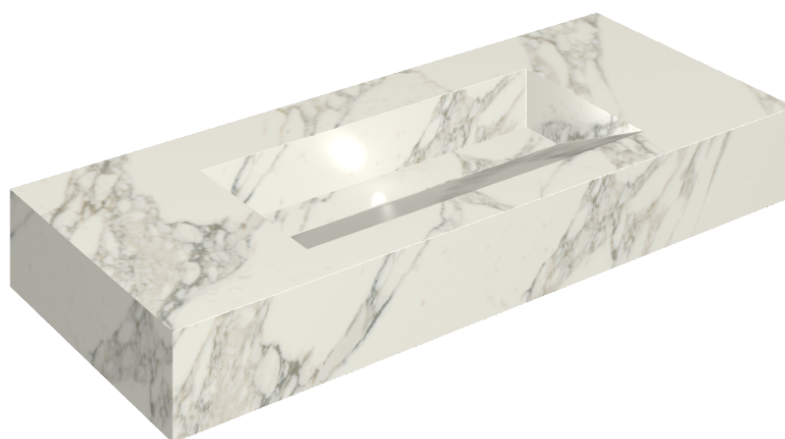

SCHEDA DI CONFIGURAZIONE

Cod. art.: 620810000012

Fly Evo

Washbasin 120

Rivestimento del
prodotto

Charme Deluxe
Arabescato White
Naturale

I colori e le altre caratteristiche estetiche delle piastrelle presenti nelle illustrazioni presenti sul sito sono puramente indicativi. Guarda sempre i campioni di persona prima dell'acquisto.